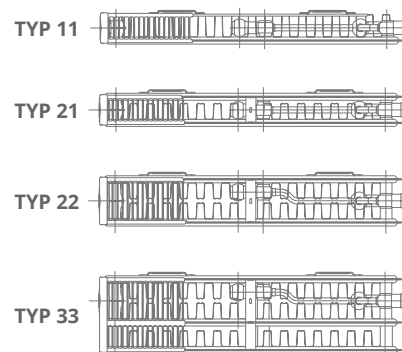

Grzejnik
jeszcze prostszy
w montażu!

GRZEJNIK PŁYTOWY **KELLER TX6** Zasilany środkowo od dołu

ZALETY PODŁĄCZENIA ŚRODKOWEGO DOLNEGO

Grzejnik Keller TX6 to nowa definicja ciepła. Zastosowana w nim technologia zasilania środkowego dolnego ułatwia planowanie, montaż i, w razie konieczności, zmianę rozmiaru i mocy grzejnika.

Instalacja doprowadzająca może być położona bez montażu grzejnika, dzięki czemu nie trzeba mieć obaw o jego uszkodzenie podczas prac budowlanych lub wykończeniowych. Po zamknięciu obwodu złączką U-kształtną można stale monitorować szczelność układu c.o. Ponadto w dowolnej chwili można zmienić rozmiar lub typ grzejnika, który zawsze pozostanie w osi okna. Co równie ważne, w typach 21, 22 oraz 33 grzejnik Keller TX6 zachowuje stałą odległość od ściany, na której go montujemy.

DANE TECHNICZNE

- ✓ Rozstaw przyłączeniowy: 50 mm
- ✓ Przyłącze dolne: 6 x G1/2" z wbudowanym systemem rurowozaworowym, wyposażonym we wkładkę termostatyczną M30 x 1.5
- ✓ Maksymalne ciśnienie robocze: 10 bar (1MPa)
- ✓ Maksymalna temperatura pracy: 110°C
- ✓ Wymiary: wysokości – od 300 do 900 mm, szerokości – od 400 do 3 000 mm
- ✓ Akcesoria: zawieszania (2 lub 3 pary, w zależności od długości grzejnika), odpowietrznik, korek
- ✓ Konstrukcja grzejnika umożliwia również podłączenie boczne