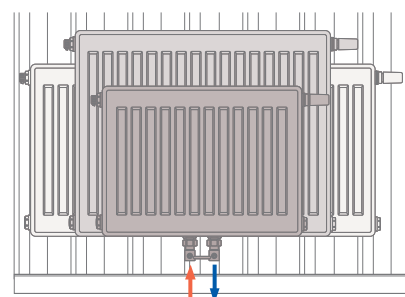

Instalacja doprowadzająca może być położona bez montażu grzejnika, dzięki czemu nie trzeba mieć obaw o jego uszkodzenie podczas prac budowlanych lub wykończeniowych. Po zamknięciu obwodu złączką U-kształtną można stale monitorować szczelność układu c.o. Ponadto w dowolnej chwili można zmienić rozmiar lub typ grzejnika, który zawsze pozostanie w osi okna. Co równie ważne, w typach 21, 22 oraz 33 grzejnik Keller TX6 zachowuje stałą odległość od ściany, na której go montujemy.

DANE TECHNICZNE

- ✓ Rozstaw przyłączeniowy: 50 mm
- ✓ Przyłącze dolne: 6 x G1/2" z wbudowanym systemem rurowozaworowym, wyposażonym we wkładkę termostatyczną M30 x 1.5
- ✓ Maksymalne ciśnienie robocze: 10 bar (1MPa)
- ✓ Maksymalna temperatura pracy: 110°C
- ✓ Wymiary: wysokości – od 300 do 900 mm, szerokości – od 400 do 3 000 mm
- ✓ Akcesoria: zawieszania (2 lub 3 pary, w zależności od długości grzejnika), odpowietrznik, korek
- ✓ Konstrukcja grzejnika umożliwia również podłączenie boczne

ŁATWY MONTAŻ

	X1	X2	TYP
	65	97	11
	73	106	21
	73	140	22
	73	195	33

PROSTE PROJEKTOWANIE

- - moc grzewcza w Watach dla parametrów t_{zp}/t_l = 75/65/20°C
- - moc grzewcza w Watach dla parametrów t_{zp}/t_l = 70/55/20°C
- x - grzejnik niedostępny w ofercie